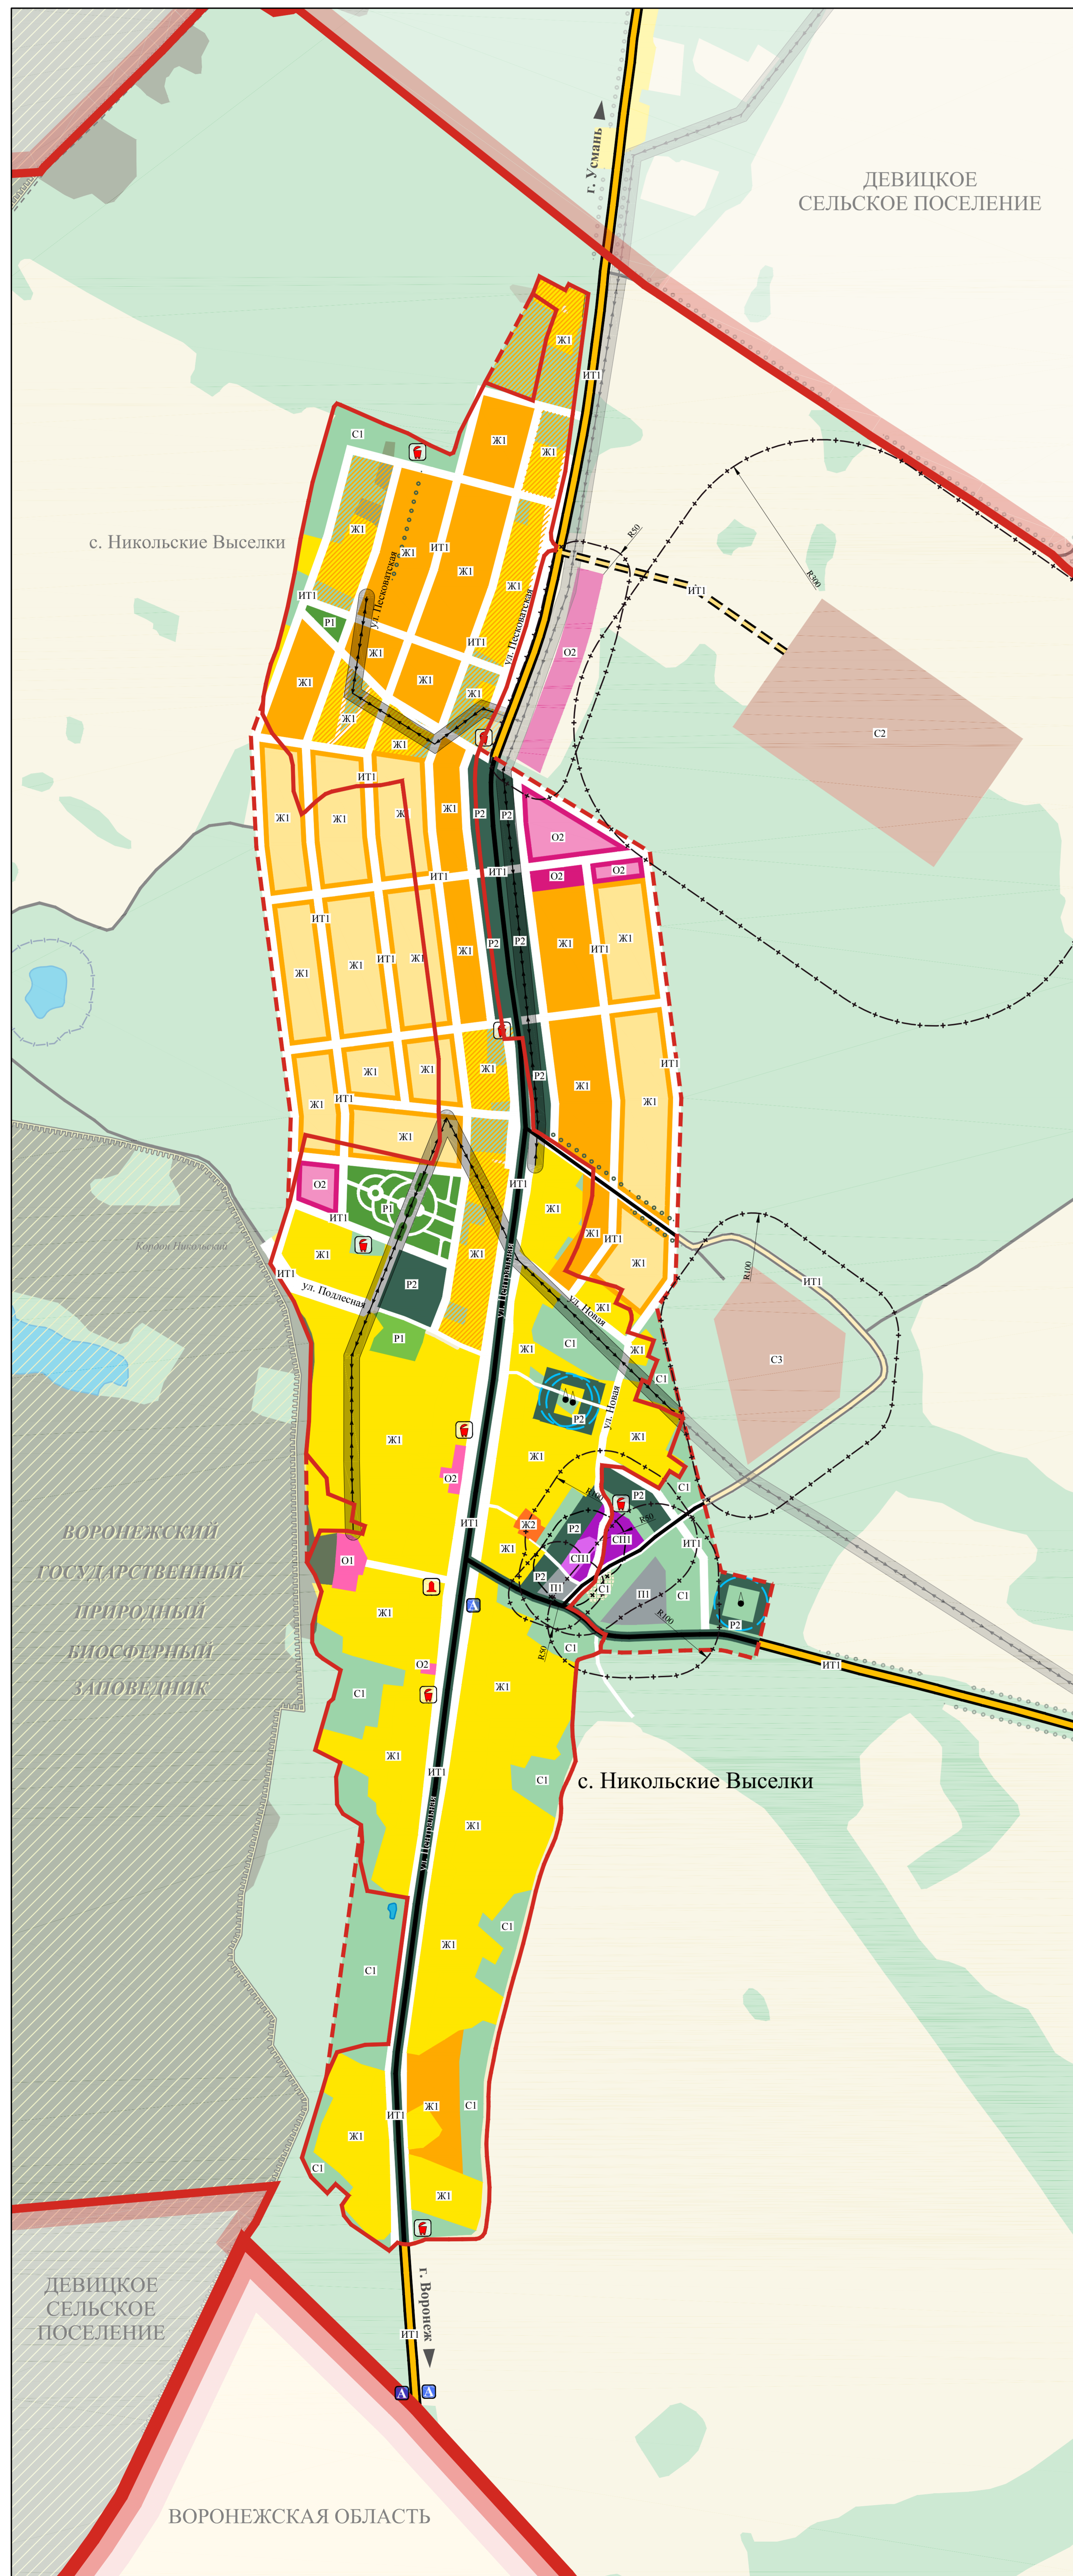

УСЛОВНЫЕ ОБОЗНАЧЕНИЯ

проект	сущ.	Границы
[Red line]	[Red line]	Области
[Red dashed line]	[Red dashed line]	Сельских поселений
[Red dotted line]	[Red dotted line]	Населенных пунктов
[Red dashed line]	[Red dashed line]	Воронежского государственного природного биосферного заповедника
[Red dashed line]	[Red dashed line]	Зон с особыми условиями использования территории
[Red dashed line]	[Red dashed line]	Воздухоохранная зона (100-200 м)
[Red dashed line]	[Red dashed line]	Прибрежная полоса (20-50 м)
[Red dashed line]	[Red dashed line]	Санитарно-защитные зоны
[Red dashed line]	[Red dashed line]	Зона санитарной охраны (50 м)
[Red dashed line]	[Red dashed line]	ЛЭП с охранной зоной
[Red dashed line]	[Red dashed line]	Территории
[Red dashed line]	[Red dashed line]	Жилые зоны
[Red dashed line]	[Red dashed line]	Индивидуальной жилой застройки
[Red dashed line]	[Red dashed line]	Объекты дошкольного образования
[Red dashed line]	[Red dashed line]	Общественно-деловой зоны
[Red dashed line]	[Red dashed line]	Зона общественного центра
[Red dashed line]	[Red dashed line]	Зона обслуживания местного значения
[Red dashed line]	[Red dashed line]	Рекреационной зоны
[Red dashed line]	[Red dashed line]	Зелёные насаждения общего пользования
[Red dashed line]	[Red dashed line]	Зелёные насаждения специального назначения
[Red dashed line]	[Red dashed line]	Рекреационно-природные зоны
[Red dashed line]	[Red dashed line]	Зоны сельскохозяйственного использования
[Red dashed line]	[Red dashed line]	Земли сельскохозяйственных угодий
[Red dashed line]	[Red dashed line]	Сельскохозяйственные предприятия
[Red dashed line]	[Red dashed line]	Зоны производственных объектов сельскохозяйственного назначения III класса вредности (500 м)
[Red dashed line]	[Red dashed line]	Зоны производственных объектов сельскохозяйственного назначения IV-V класса вредности (100-50 м)