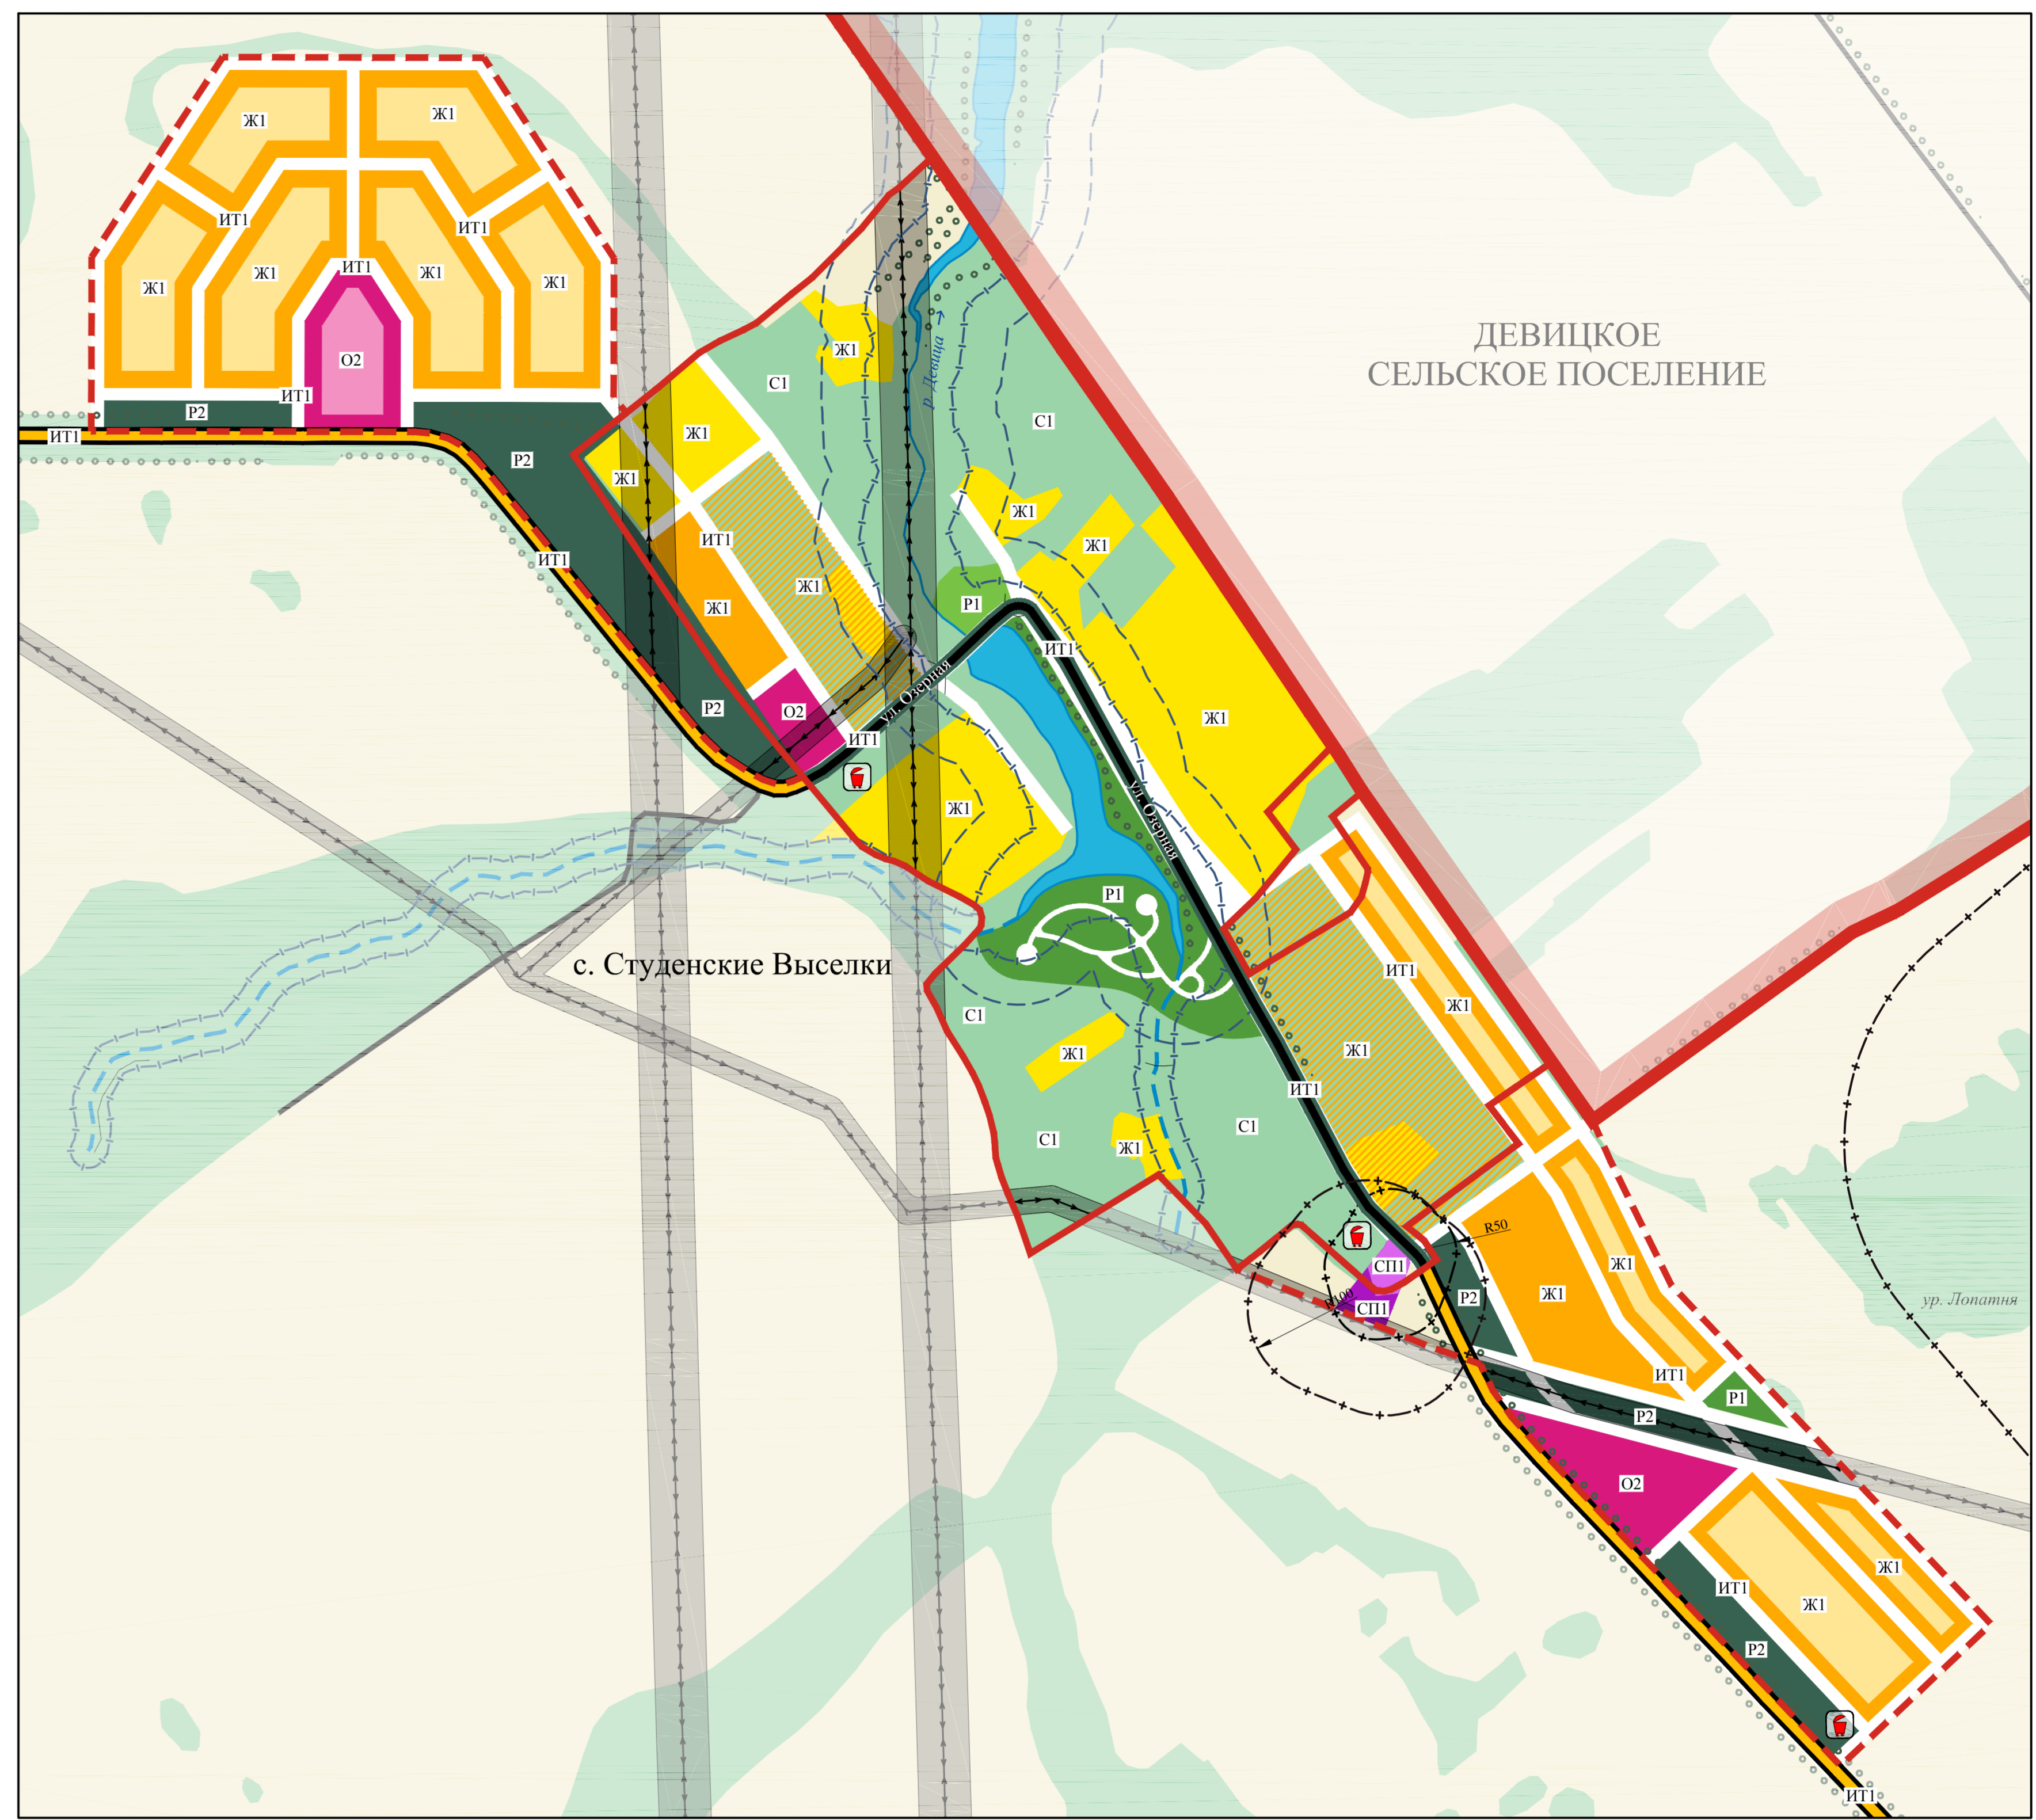

УСЛОВНЫЕ ОБОЗНАЧЕНИЯ

проект	сущ.	Границы
[Red line]	[Red line]	Области
[Red dashed line]	[Red dashed line]	Сельских поселений
[Red dotted line]	[Red dotted line]	Населенных пунктов
[Red dashed line]	[Red dashed line]	Воронежского государственного природного биосферного заповедника
[Red dashed line]	[Red dashed line]	Зон с особыми условиями использования территории
[Red dashed line]	[Red dashed line]	Воздухоохранная зона (100-200 м)
[Red dashed line]	[Red dashed line]	Прибрежная полоса (20-50 м)
[Red dashed line]	[Red dashed line]	Санитарно-защитные зоны
[Red dashed line]	[Red dashed line]	Зона санитарной охраны (50 м)
[Red dashed line]	[Red dashed line]	ЛЭП с охранной зоной
[Red dashed line]	[Red dashed line]	Территории
[Red dashed line]	[Red dashed line]	Жилые зоны
[Red dashed line]	[Red dashed line]	Индивидуальной жилой застройки
[Red dashed line]	[Red dashed line]	Объекты дошкольного образования
[Red dashed line]	[Red dashed line]	Общественно-деловой зоны
[Red dashed line]	[Red dashed line]	Зона общественного центра
[Red dashed line]	[Red dashed line]	Зона обслуживания местного значения
[Red dashed line]	[Red dashed line]	Рекреационной зоны
[Red dashed line]	[Red dashed line]	Зелёные насаждения общего пользования
[Red dashed line]	[Red dashed line]	Зелёные насаждения специального назначения
[Red dashed line]	[Red dashed line]	Рекреационно-природные зоны
[Red dashed line]	[Red dashed line]	Зоны сельскохозяйственного использования
[Red dashed line]	[Red dashed line]	Земли сельскохозяйственных угодий
[Red dashed line]	[Red dashed line]	Сельскохозяйственные предприятия
[Red dashed line]	[Red dashed line]	Зоны производственных объектов сельскохозяйственного назначения III класса вредности (500 м)
[Red dashed line]	[Red dashed line]	Зоны производственных объектов сельскохозяйственного назначения IV-V класса вредности (100-50 м)