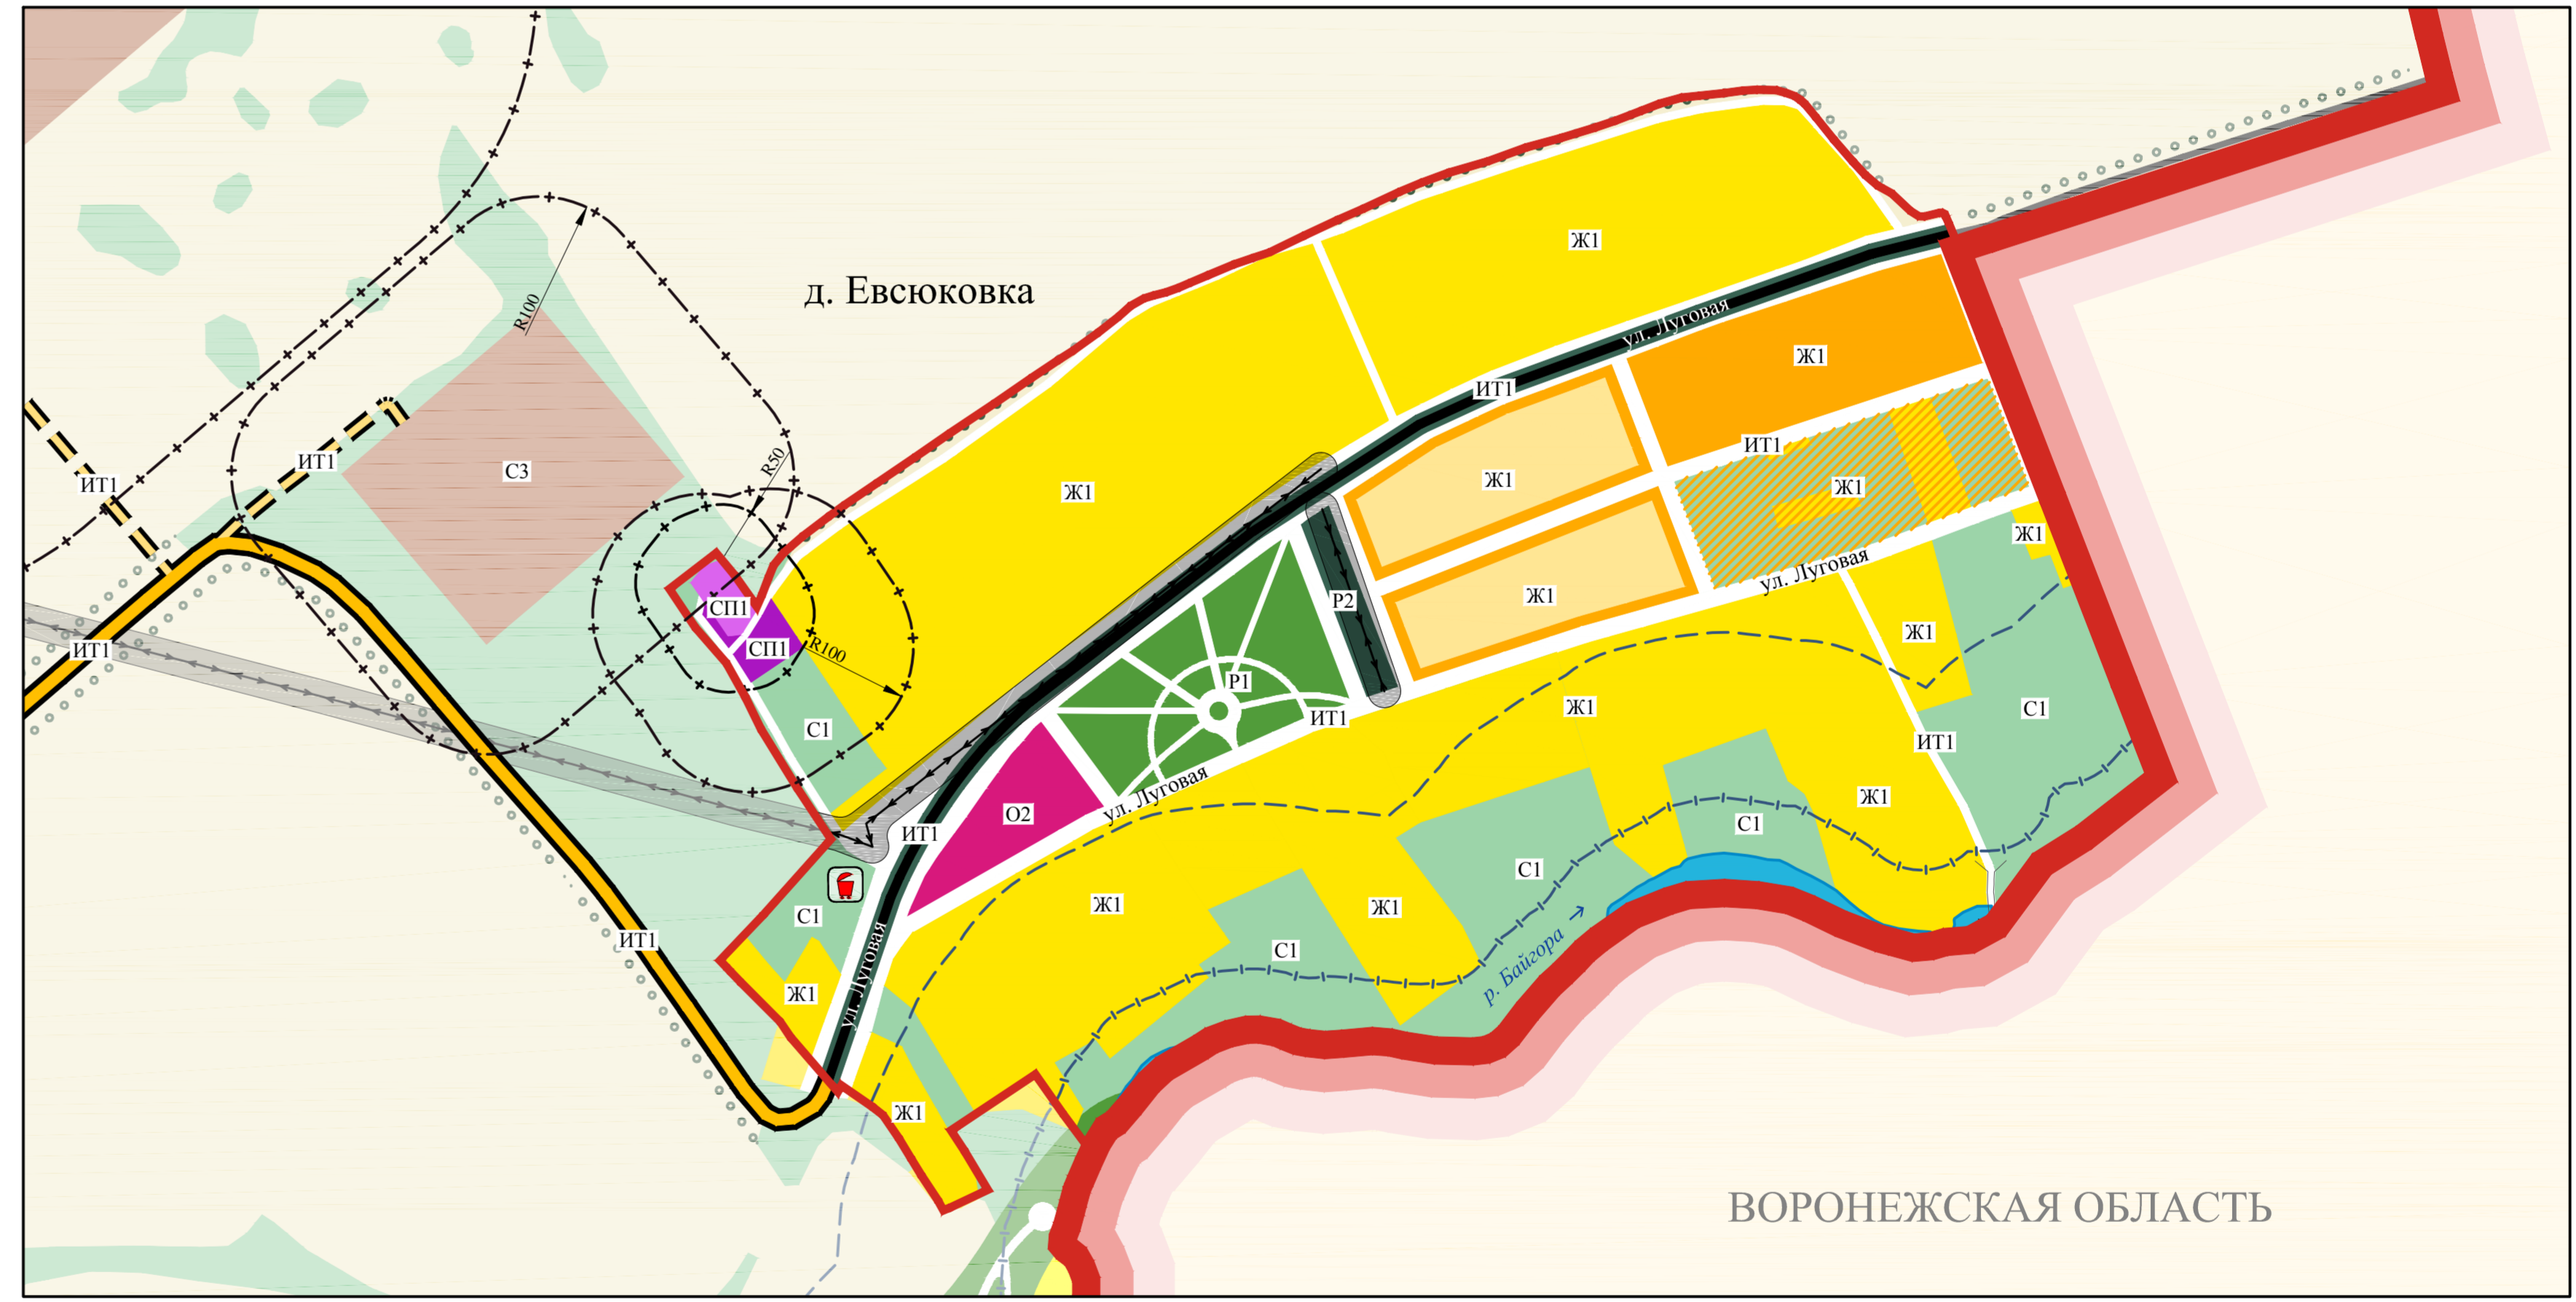

УСЛОВНЫЕ ОБОЗНАЧЕНИЯ

проект	сущ.	Границы
[Red line]	[Red line]	Области
[Red dashed line]	[Red dashed line]	Сельских поселений
[Red dotted line]	[Red dotted line]	Населенных пунктов
[Red dashed line]	[Red dashed line]	Воронежского государственного природного биосферного заповедника
[Red dashed line]	[Red dashed line]	Зон с особыми условиями использования территории
[Red dashed line]	[Red dashed line]	Воздухоохранная зона (100-200 м)
[Red dashed line]	[Red dashed line]	Прибрежная полоса (20-50 м)
[Red dashed line]	[Red dashed line]	Санитарно-защитные зоны
[Red dashed line]	[Red dashed line]	Зона санитарной охраны (50 м)
[Red dashed line]	[Red dashed line]	ЛЭП с охранной зоной
[Red dashed line]	[Red dashed line]	Территории
[Red dashed line]	[Red dashed line]	Жилые зоны
[Red dashed line]	[Red dashed line]	Индивидуальной жилой застройки
[Red dashed line]	[Red dashed line]	Объекты дошкольного образования
[Red dashed line]	[Red dashed line]	Общественно-деловой зоны
[Red dashed line]	[Red dashed line]	Зона общественного центра
[Red dashed line]	[Red dashed line]	Зона обслуживания местного значения
[Red dashed line]	[Red dashed line]	Рекреационной зоны
[Red dashed line]	[Red dashed line]	Зелёные насаждения общего пользования
[Red dashed line]	[Red dashed line]	Зелёные насаждения специального назначения
[Red dashed line]	[Red dashed line]	Рекреационно-природные зоны
[Red dashed line]	[Red dashed line]	Зоны сельскохозяйственного использования
[Red dashed line]	[Red dashed line]	Земли сельскохозяйственных угодий
[Red dashed line]	[Red dashed line]	Сельскохозяйственные предприятия
[Red dashed line]	[Red dashed line]	Зоны производственных объектов сельскохозяйственного назначения III класса вредности (500 м)
[Red dashed line]	[Red dashed line]	Зоны производственных объектов сельскохозяйственного назначения IV-V класса вредности (100-50 м)